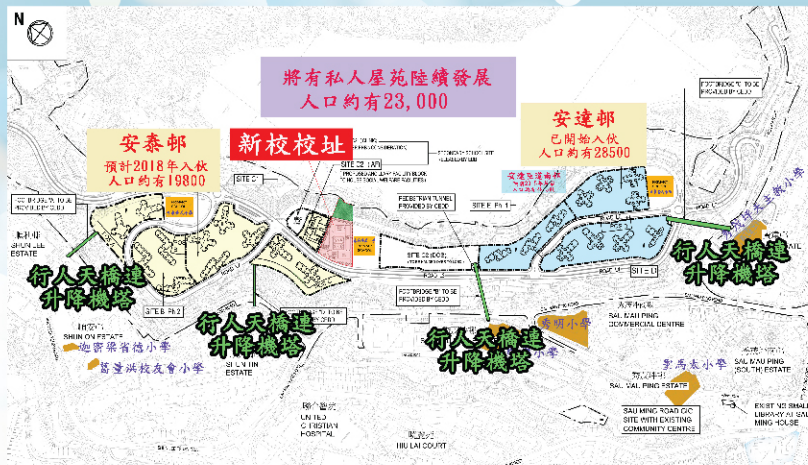

建築署、教育局及瑪中代表於12月20日召開第一次新校舍籌備會議

其後，本校教職員到新校舍地盤視察。地盤已經平整。新校舍座落於安達臣道，毗鄰為綜合社區服務大樓及擬建中的小學；鄰近安泰村，位處高地，景觀開揚，周邊為全新發展屋苑，設施嶄新。安達村已於2016年入伙，安泰村亦計劃於2018年入伙，周邊交通配置已完善：高架升降機、各項交通工具已投入服務。

校長及校友到新校舍地盤視察

新校舍地盤已於2016年入伙

新校舍地盤已經平整

新校舍位處高地，景觀開揚

周邊交通配置已完善

新校舍籌建已開展工作：

進度

2016年12月20日	第一次新校舍籌備會議
2016年12月29日	第一次新校舍建築小組會議
2017年1月3日	參觀瑪利諾神父教會學校(小學部)
2017年1月5日	參觀福德小學、華德小學、聖若瑟英文中學、聖言中學
2017年1月11日	夢想校園工作坊
2017年1月至4月	完成初步設計

本校將定時報告新校舍籌建進度，新校舍為本校發展的新里程碑，為本校提供優質教育建立更好的基礎。歡迎各方持份者捐款支持學校發展。