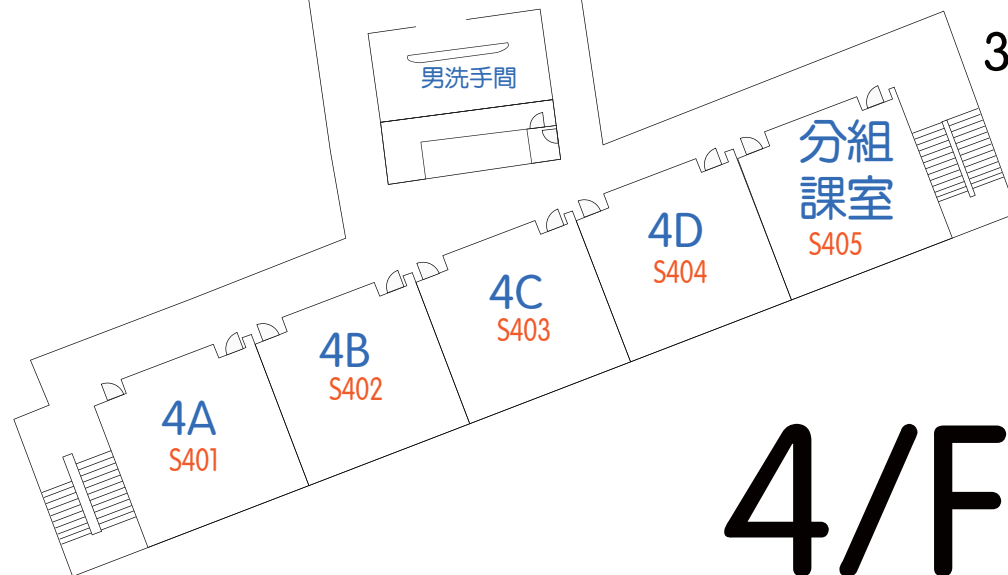

停車場入口

停車場

1號樓梯

校務處

正門入口

男洗手間

女洗手間

2號樓梯

女洗手間
男洗手間
升降機

飯堂

3號樓梯

小食部

家政室
S305

祈禱室
S301

4號樓梯

3/F

 開放地點

1號樓梯

2號樓梯

3號樓梯

4號樓梯

4/F

開放地點