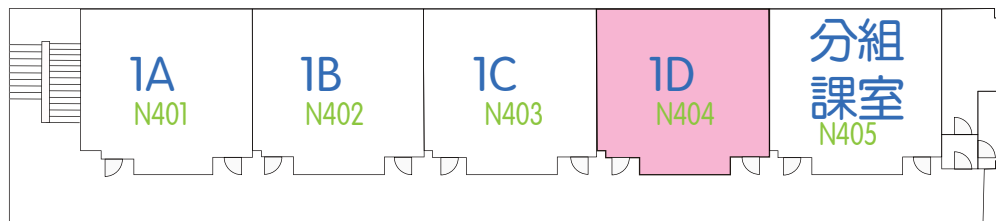

1號樓梯

2號樓梯

3號樓梯

4號樓梯

4/F

開放地點